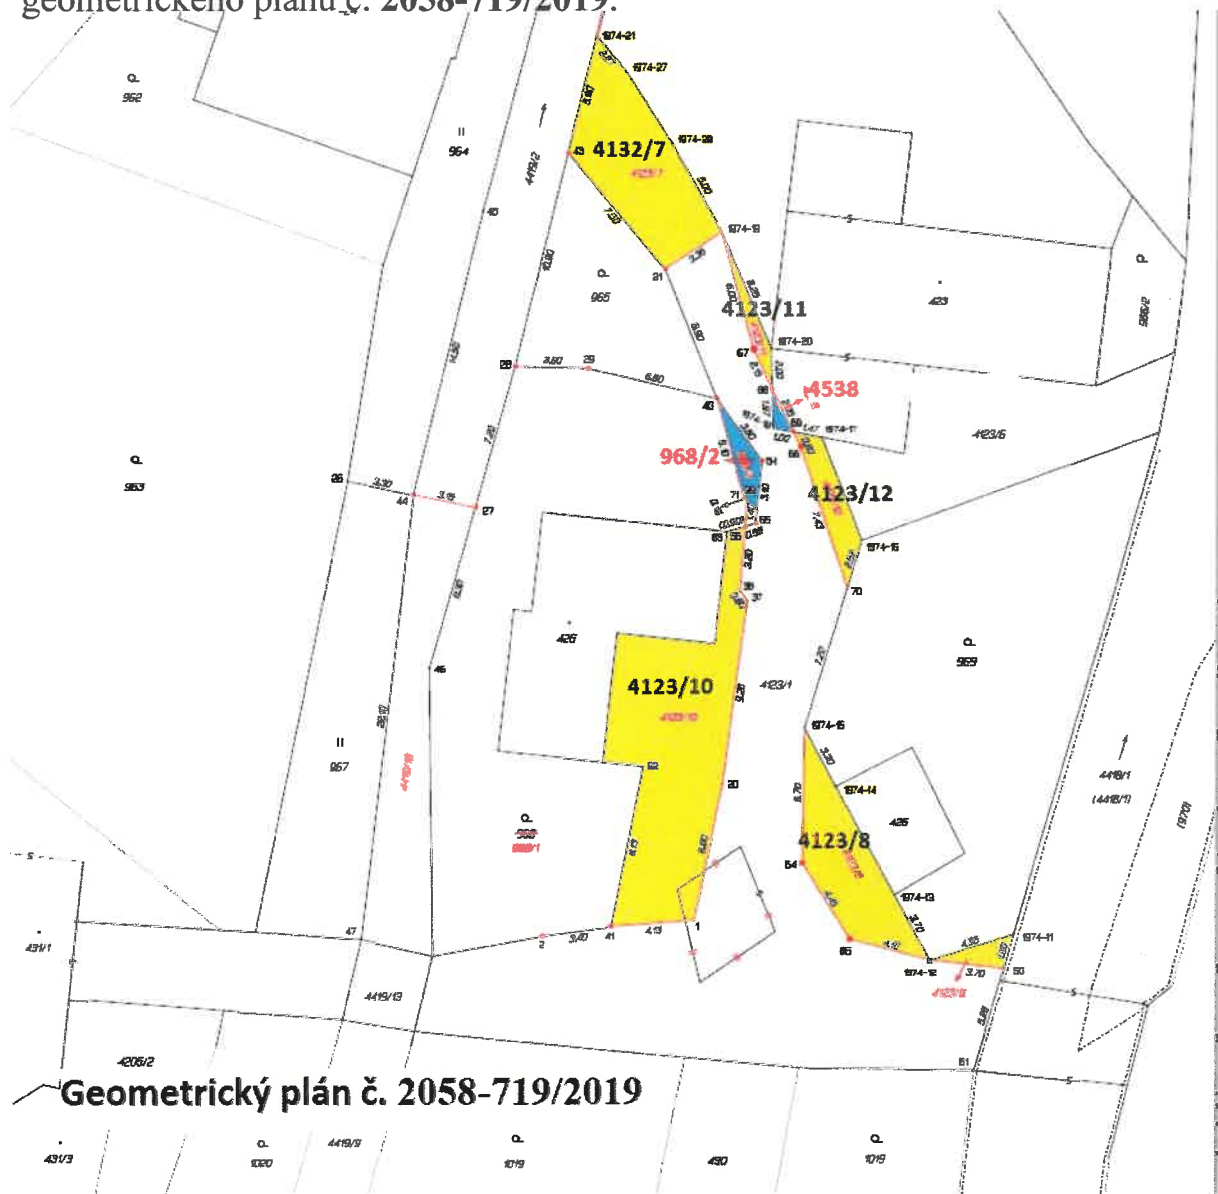

Záměr obce

Prodej nově oddělených pozemkových parcel p.č. 4123/7 o výměře 39 m², 4123/8 o výměře 27 m², p.č. 4123/9 o výměře 3 m², p.č. 4123/10 o výměře 73 m², p.č. 4123/11 o výměře 3 m², p.č. 4123/12 o výměře 9 m² z pozemkové parcely p.č. 4123/1 zároveň výkup pozemkových parcel p.č. 968/2 o výměře 5 m² (z p.p.č. 968) a p.č. 4538 o výměře 1 m² v katastrálním území Dolní Dobrouč, vše podle geometrického plánu č. 2058-719/2019.