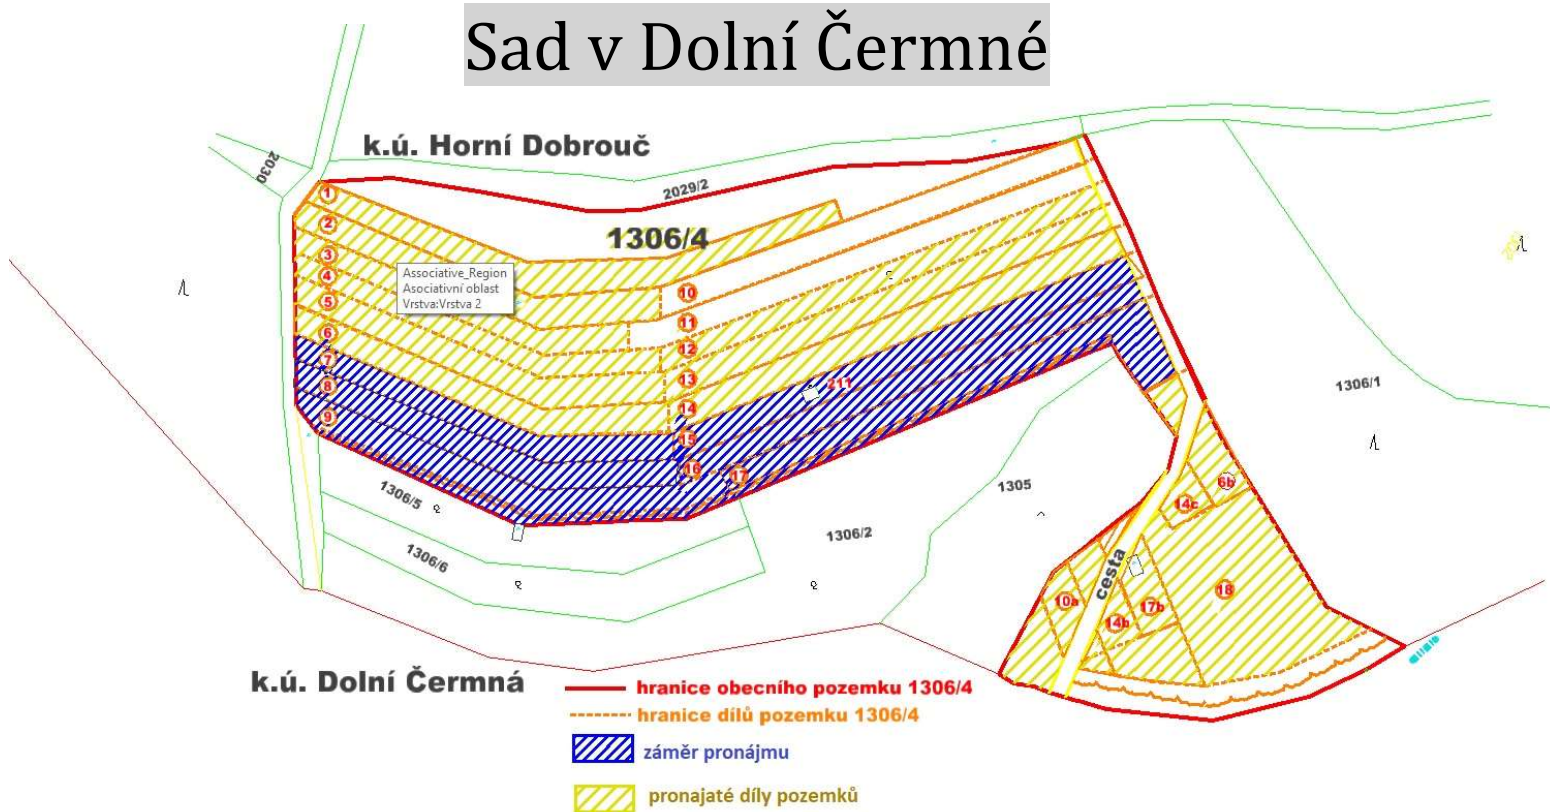

# Záměr obce

Pronájem dílů č. 7, 8, 9, 15, 16, 17 pozemkové parcely parcelní číslo 1306/4 v k.ú. Horní Dobrouč (sad Dolní Čermná), jeden díl o výměře cca 950 m<sup>2</sup>.

## Sad v Dolní Čermné

Vyvěšeno: 2.6.2021  
Sejmuto: